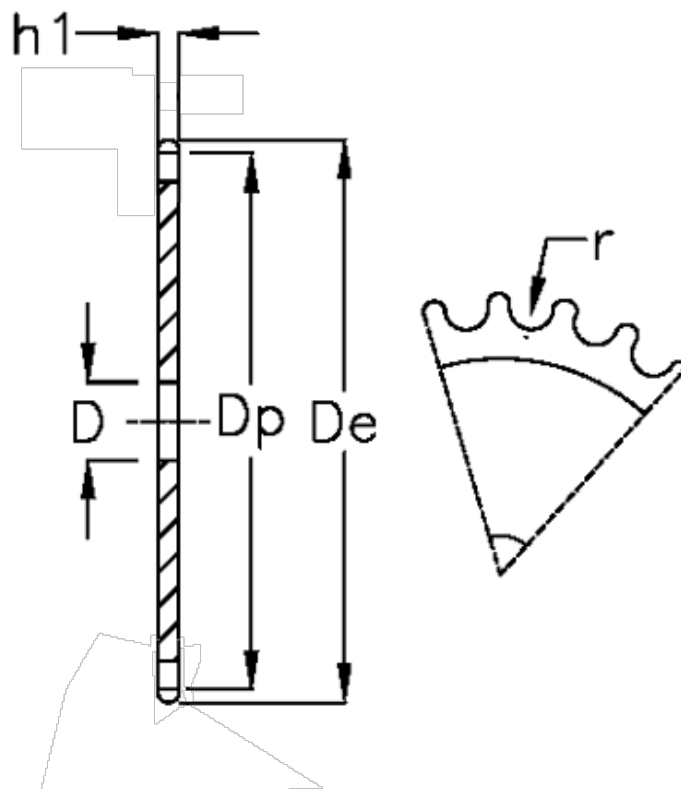

Varenummer: 616021002038
Beskrivelse: Pladehjul 05 B-1 Z=38 simplex

Mål

Antal tænder	= 38	r = 5
C	= 1	
D	= 10	
De	= 100.2	
Dp	= 96.88	
For kædebetegnelse	= 05 B-1	
For kæde størrelse	= 8 x 3,0 mm	
h1	= 2.8	